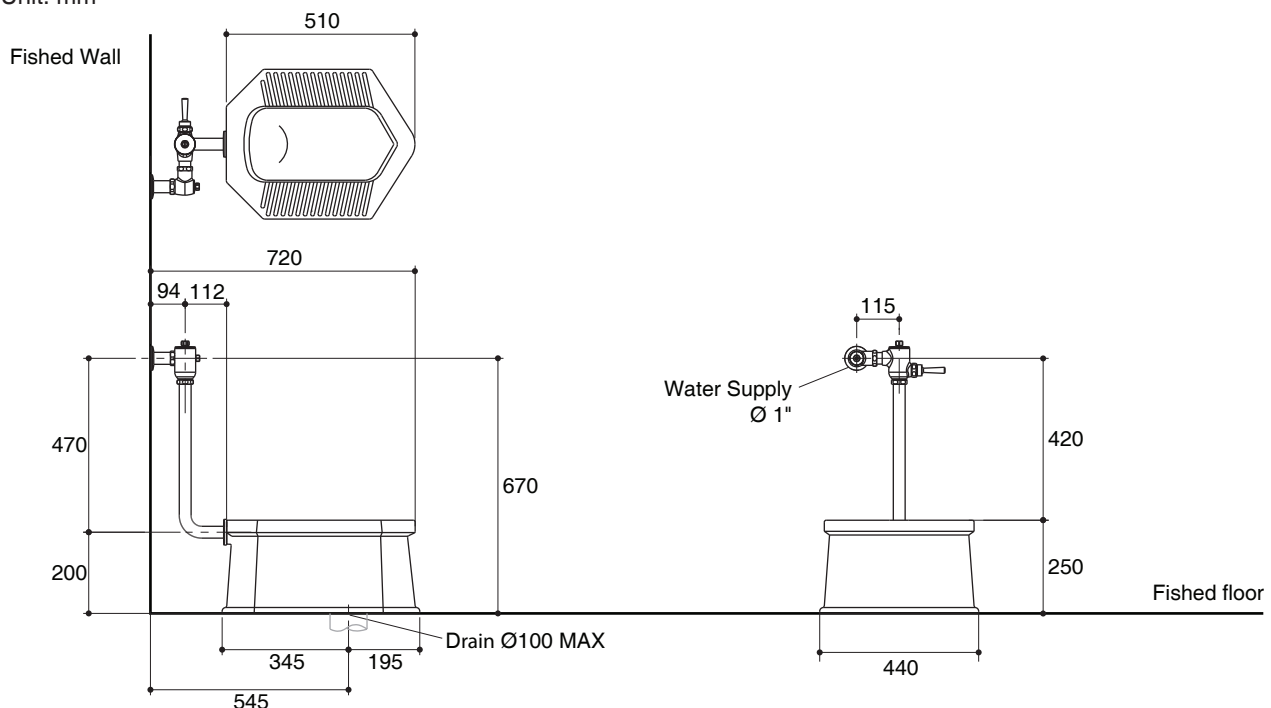

Features

- Vitreous china
- Squat bowl
- 545 mm rough-in for s-trap
- 510 x 440 x 250 mm.

Codes/Standards Applicable

Specified model meets or exceeds the following:

- TIS 794-2544

PEDESTAL SQUAT FLUSH VALVE TOILET K-17921X

Technical Information

| | |
|---------------|-------|
| Fixture: | |
| Configuration | Squat |
| Passageway | 45 mm |

Installation Notes

Install this product according to the installation guide.

Specified Model

Dimensions are approximate.

Unit: mm

Note: The recommended dimension for installation can be adjusted according to user preferences and layout.

Product Diagram

คุณลักษณะ

- สุขภัณฑ์เซรามิกประเภทวิเทรียสไชน่า (Vitreous china)
- โถสุขภัณฑ์แบบนั่งยอง
- ระยะจุดกึ่งกลางท่อน้ำทิ้งถึงผนัง 545 มม. สำหรับการติดตั้งท่อน้ำทิ้งลงพื้น
- 510 x 440 x 250 มม.

มาตรฐาน

- คุณสมบัติตามมาตรฐาน
- มอก. 794-2544

สุขภัณฑ์นั่งยองมีฐาน แบบใช้ฟลัชวาล์ว K-17921X

ข้อมูลเฉพาะ

| | |
|----------------|------------------------|
| สุขภัณฑ์ | |
| ลักษณะ | โถสุขภัณฑ์, แบบนั่งยอง |
| ขนาดท่อน้ำทิ้ง | 45 มม. |