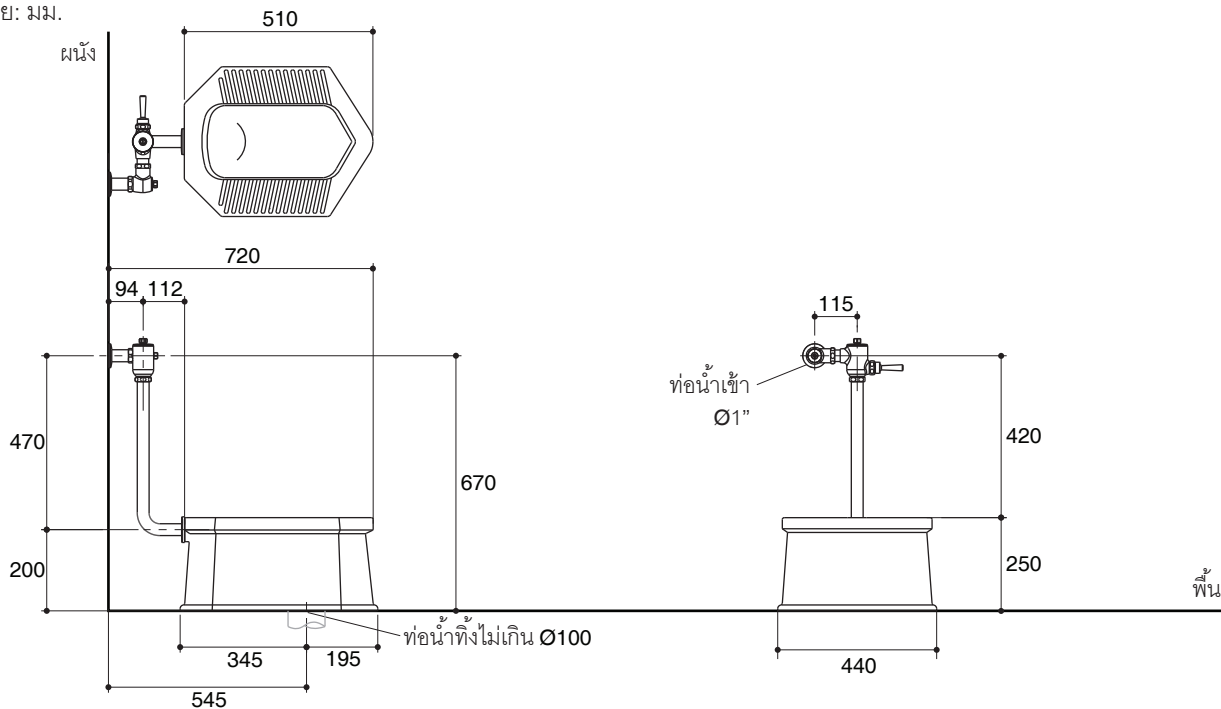

Features

- Vitreous china
- Squat bowl
- 545 mm rough-in for s-trap
- 510 x 440 x 250 mm.

Codes/Standards Applicable

Specified model meets or exceeds the following:

- TIS 794-2544

PEDESTAL SQUAT FLUSH VALVE TOILET K-17921X

Dimensions are approximate.

Unit: mm

Note: The recommended dimension for installation can be adjusted according to user preferences and layout.

Product Diagram

คุณลักษณะ

- สุขภัณฑ์เซรามิกประเภทวิเทรียสไชน่า (Vitreous china)
- โถสุขภัณฑ์แบบนั่งยอง
- ระยะจุดกึ่งกลางท่อน้ำทิ้งถึงผนัง 545 มม. สำหรับการติดตั้งท่อน้ำทิ้งลงพื้น
- 510 x 440 x 250 มม.

มาตรฐาน

- คุณสมบัติตามมาตรฐาน
- มอก. 794-2544

สุขภัณฑ์นั่งยองมีฐาน แบบใช้ฟลัชวาล์ว K-17921X

ข้อมูลเฉพาะ

| | |
|----------------|------------------------|
| สุขภัณฑ์ | |
| ลักษณะ | โถสุขภัณฑ์, แบบนั่งยอง |
| ขนาดท่อน้ำทิ้ง | 45 มม. |

ขนาดระยะแสดงค่าโดยประมาณ

หน่วย: มม.

หมายเหตุ: ระยะแนะนำการติดตั้งสามารถปรับได้ตามความเหมาะสมของผู้ใช้งานและพื้นที่ติดตั้ง

ภาพแสดงผลิตภัณฑ์